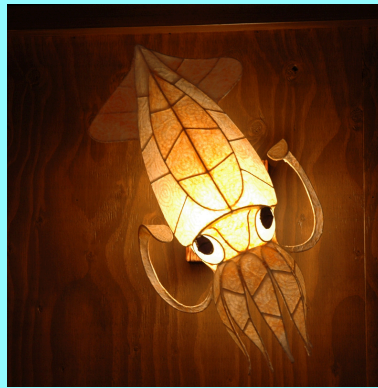

照明塾

あかりのオーダー 承ります

ご相談ください

大型あかりオブジェ
屋外使用OK

お寺

居酒屋